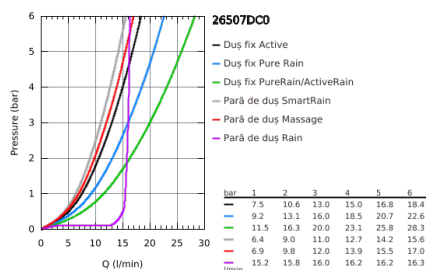

26 507 DC0 EUPHORIA SMARTCONTROL SYSTEM 310 DUO SISTEM DUȘ CU TERMOSTAT PENTRU MONTARE PE PERETE

DESCRIEREA PRODUSULUI

- compus din:
- braț de duș orizontal de 450 mm
- suport superior cu ajustare variabilă pentru adaptare minimă la găurile de fixare existente
- baterie cu termostat SmartControl aparentă
- permite selectarea între:
- duș fix Rainshower SmartActive 310
- 2 tipuri de jet:
- GROHE PureRain, ActiveRain
- pară de duș Euphoria 110 Massage, suprafață de pulverizare albă
- 3 tipuri de jet:
- Rain, SmartRain, Massage
- ajustabil în înălțime cu element culisant
- furtun de duș Silverflex 1.750 mm (28 388 000)
- pulverizare perfectă cu tehnologia GROHE DreamSpray
- finisaj GROHE StarLight
- fără risc de opărire cu GROHE CoolTouch
- GROHE TurboStat cartuș compactcu termoelement din ceară
- GROHE EcoJoy tehnologie pentru reducerea consumului de apă
- cu oprire de siguranță la 38°C GROHE SafeStop
- limitare opțională de temperatură la 43°C GROHE SafeStop Plus inclusă
- GROHE SmartControl - buton pentru comanda ON-OFF, ajustarea debitului prin rotire, de la EcoJoy la volum complet
- etajeră de duș GROHE EasyReach integrată
- sistem anti-calcar SpeedClean
- Inner WaterGuide pentru o durabilitate crescută în utilizare
- funcția Twistfree pentru prevenirea răsucirii furtunului
- compatibil cu boilere de la 18 kW/h
- debit minim 7 l/min.