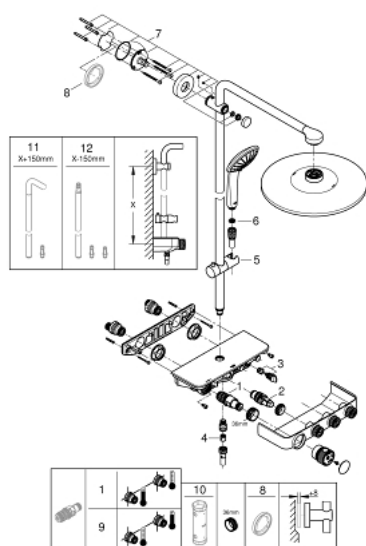

26 507 DC0 EUPHORIA SMARTCONTROL SYSTEM 310 DUO SISTEM DUȘ CU TERMOSTAT PENTRU MONTARE PE PERETE

DESCRIEREA PRODUSULUI

- compus din:
- braț de duș orizontal de 450 mm
- suport superior cu ajustare variabilă pentru adaptare minimă la găurile de fixare existente
- baterie cu termostat SmartControl aparentă
- permite selectarea între:
- duș fix Rainshower SmartActive 310
- 2 tipuri de jet:
- GROHE PureRain, ActiveRain
- pară de duș Euphoria 110 Massage, suprafață de pulverizare albă
- 3 tipuri de jet:
- Rain, SmartRain, Massage
- ajustabil în înălțime cu element culisant
- furtun de duș Silverflex 1.750 mm (28 388 000)
- pulverizare perfectă cu tehnologia GROHE DreamSpray
- finisaj GROHE StarLight
- fără risc de opărire cu GROHE CoolTouch
- GROHE TurboStat cartuș compactcu termoelement din ceară
- GROHE EcoJoy tehnologie pentru reducerea consumului de apă
- cu oprire de siguranță la 38°C GROHE SafeStop
- limitare opțională de temperatură la 43°C GROHE SafeStop Plus inclusă
- GROHE SmartControl - buton pentru comanda ON-OFF, ajustarea debitului prin rotire, de la EcoJoy la volum complet
- etajeră de duș GROHE EasyReach integrată
- sistem anti-calcar SpeedClean
- Inner WaterGuide pentru o durabilitate crescută în utilizare
- funcția Twistfree pentru prevenirea răsucirii furtunului
- compatibil cu boilere de la 18 kW/h
- debit minim 7 l/min.

26 507 DC0 EUPHORIA SMARTCONTROL SYSTEM 310 DUO SISTEM DUȘ CU TERMOSTAT PENTRU MONTARE PE PERETE

26 507 DC0 EUPHORIA SMARTCONTROL SYSTEM 310 DUO SISTEM DUȘ CU TERMOSTAT PENTRU MONTARE PE PERETE

PIESE DE SCHIMB

- 1: Cartuș termostatic compact 1/2" (Order-nr. 47439000)
- 2: Cartuș (Order-nr. 48297000)
- 3: Ventil de reținere (Order-nr. 49069000)
- 4: Ventil de reținere (Order-nr. 08565000)
- 5: Piesă glisantă (Order-nr. 48177DC0)
- 6: Filtru impuritati (Order-nr. 0700200M)
- 7: Suport pentru bară de duș (Order-nr. 48279DC0)
- 9: GROHE TurboStat cartridge 1/2" (Order-nr. 47175000)*
- 10: Cheie tubulară (Order-nr. 49059000)*