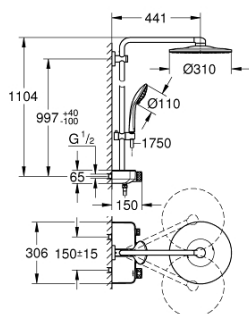

26 507 DC0 EUPHORIA SMARTCONTROL SYSTEM 310 DUO SISTEM DUȘ CU TERMOSTAT PENTRU MONTARE PE PERETE

DESCRIEREA PRODUSULUI

- compus din:
- braț de duș orizontal de 450 mm
- suport superior cu ajustare variabilă pentru adaptare minimă la găurile de fixare existente
- baterie cu termostat SmartControl aparentă
- permite selectarea între:
- duș fix Rainshower SmartActive 310
- 2 tipuri de jet:
- GROHE PureRain, ActiveRain
- pară de duș Euphoria 110 Massage, suprafață de pulverizare albă
- 3 tipuri de jet:
- Rain, SmartRain, Massage
- ajustabil în înălțime cu element culisant
- furtun de duș Silverflex 1.750 mm (28 388 000)
- pulverizare perfectă cu tehnologia GROHE DreamSpray
- finisaj GROHE StarLight
- fără risc de opărire cu GROHE CoolTouch
- GROHE TurboStat cartuș compactcu termoelement din ceară
- GROHE EcoJoy tehnologie pentru reducerea consumului de apă
- cu oprire de siguranță la 38°C GROHE SafeStop
- limitare opțională de temperatură la 43°C GROHE SafeStop Plus inclusă
- GROHE SmartControl - buton pentru comanda ON-OFF, ajustarea debitului prin rotire, de la EcoJoy la volum complet
- etajeră de duș GROHE EasyReach integrată
- sistem anti-calcar SpeedClean
- Inner WaterGuide pentru o durabilitate crescută în utilizare
- funcția Twistfree pentru prevenirea răsucirii furtunului
- compatibil cu boilere de la 18 kW/h
- debit minim 7 l/min.

26 507 DC0 EUPHORIA SMARTCONTROL SYSTEM 310 DUO SISTEM DUȘ CU TERMOSTAT PENTRU MONTARE PE PERETE

26 507 DC0 EUPHORIA SMARTCONTROL SYSTEM 310 DUO SISTEM DUȘ CU TERMOSTAT PENTRU MONTARE PE PERETE

PIESE DE SCHIMB

- 1: Cartuș termostatic compact 1/2" (Order-nr. 47439000)
- 2: Cartuș (Order-nr. 48297000)
- 3: Ventil de reținere (Order-nr. 49069000)
- 4: Ventil de reținere (Order-nr. 08565000)
- 5: Piesă glisantă (Order-nr. 48177DC0)
- 6: Filtru impuritati (Order-nr. 0700200M)
- 7: Suport pentru bară de duș (Order-nr. 48279DC0)
- 9: GROHE TurboStat cartridge 1/2" (Order-nr. 47175000)*
- 10: Cheie tubulară (Order-nr. 49059000)*