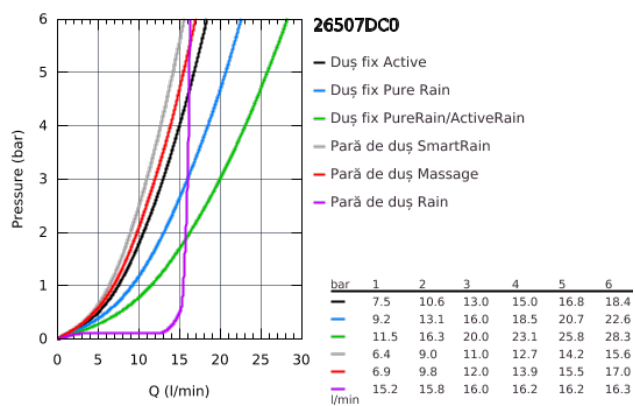

26 507 DC0 EUPHORIA SMARTCONTROL SYSTEM 310 DUO SISTEM DUȘ CU TERMOSTAT PENTRU MONTARE PE PERETE